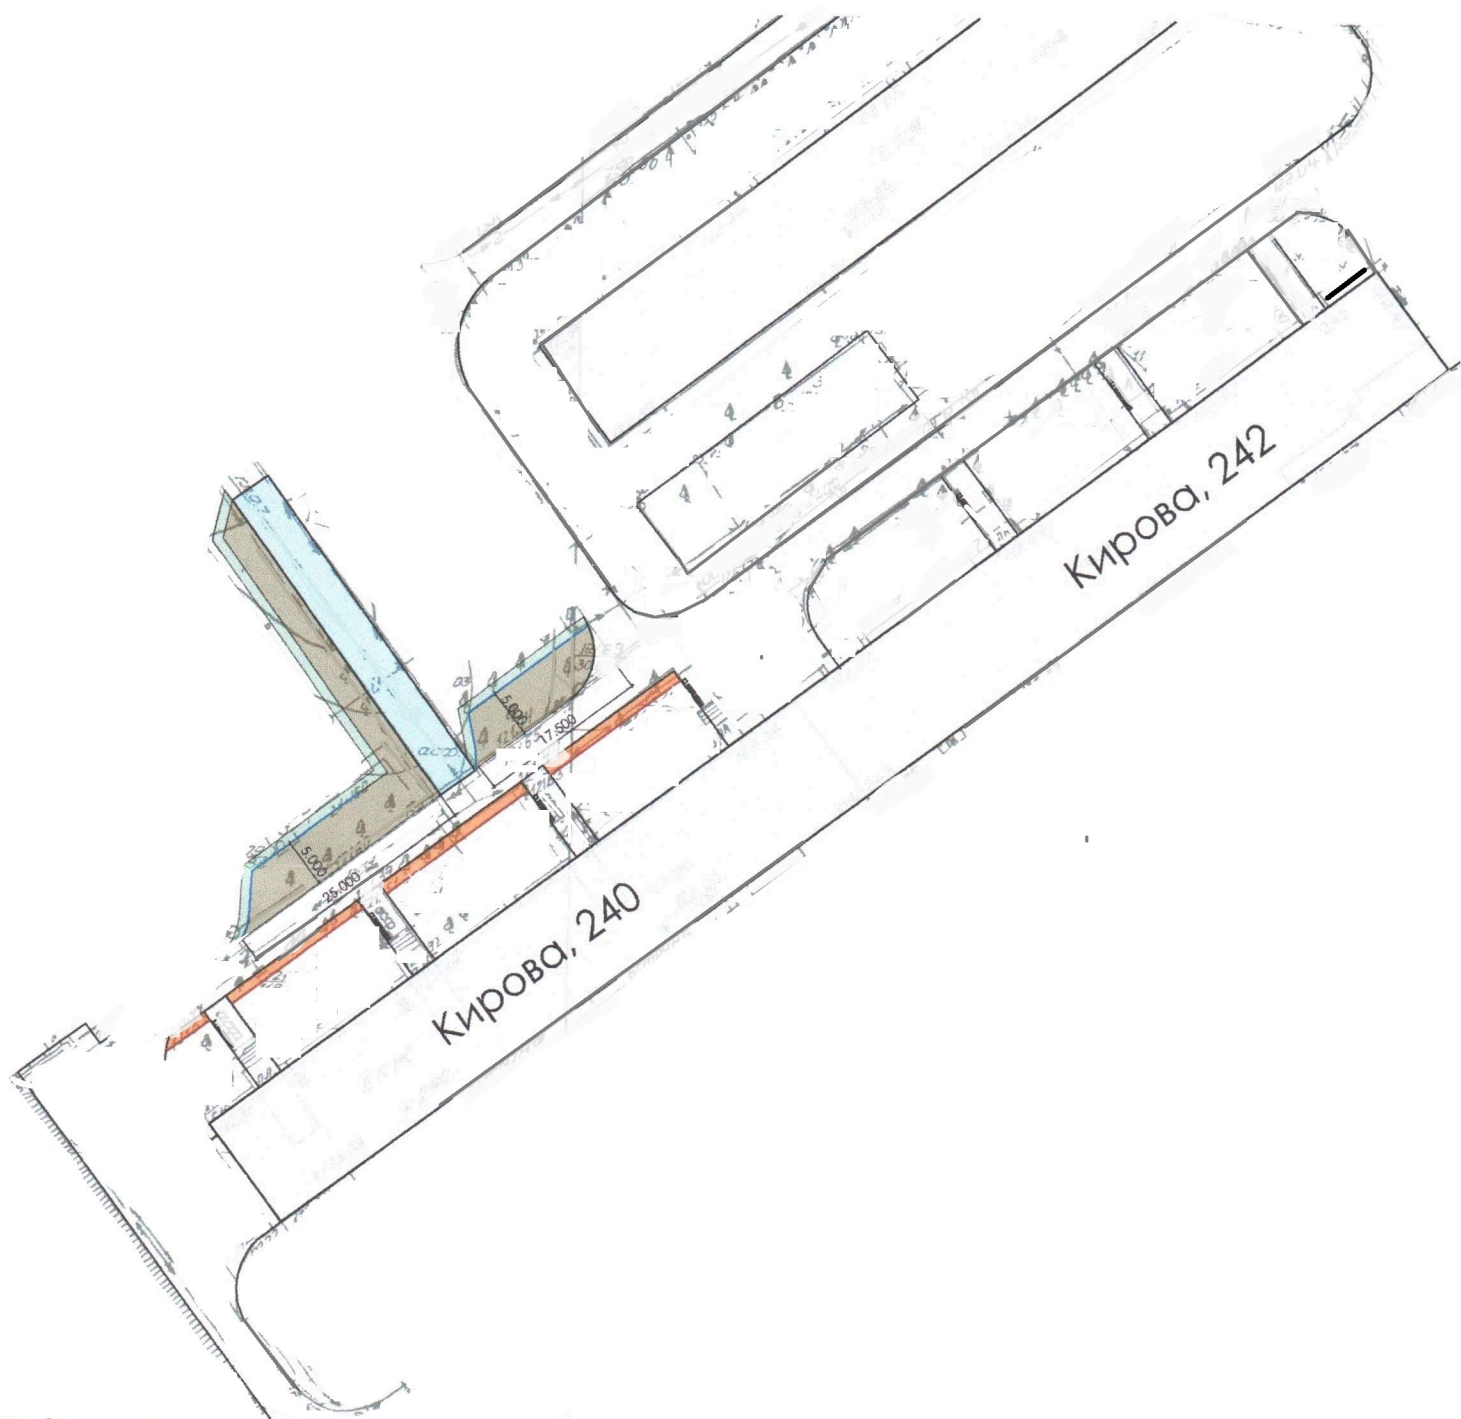

Схема благоустройства дворовой территории  
Промышленный район, ул.Кирова, 240

Экспликация

Наименование	Обознач.	Кол-во
Скамья со спинкой		4 шт.
Урна		4 шт.

- Восст-ие тротуара
- Устр-во парковочного кармана
- Грунт
- Ремонт асфальтового покрытия
- БР 100x30x15
- БР 100x20x8