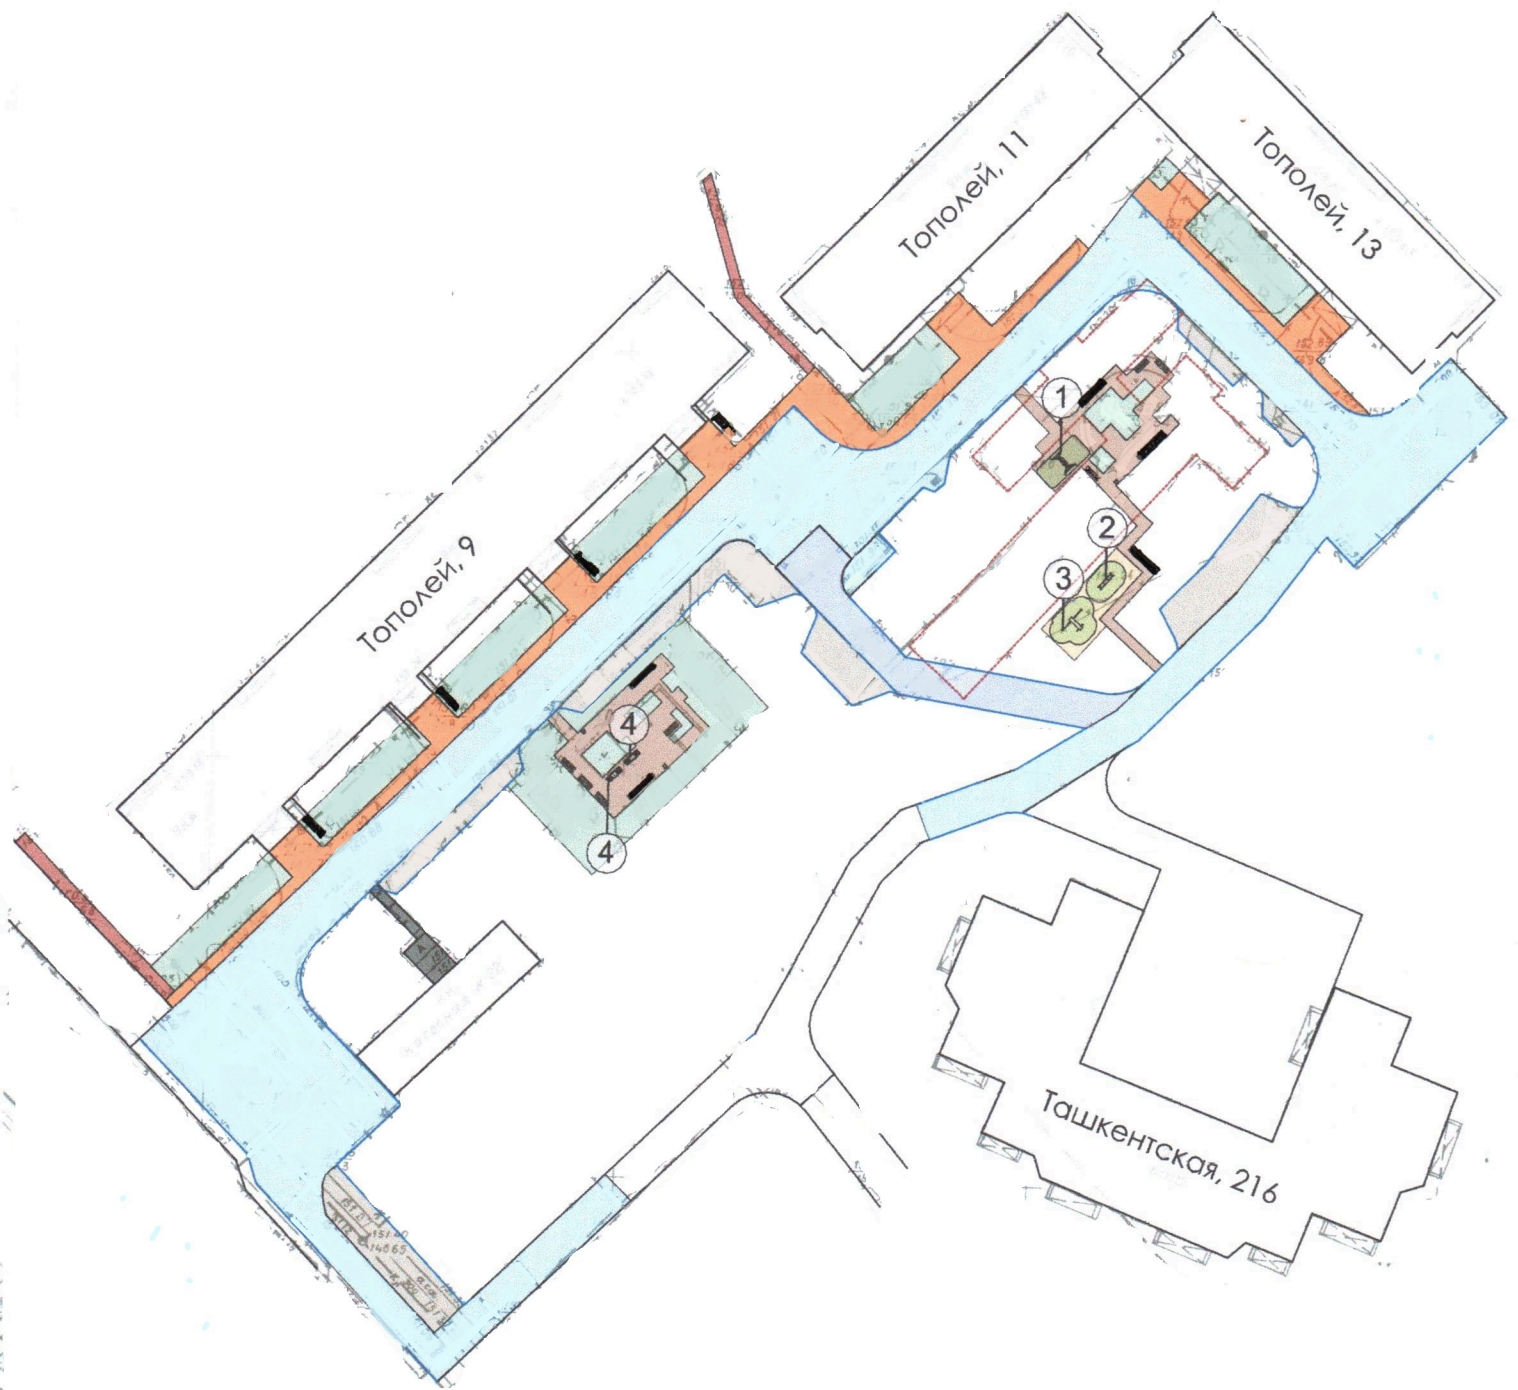

Схема благоустройства дворовой территории
Промышленный район, ул.Тополей 9, 11,13

- Восст-ие парковочного кармана
- Ремонт асфальтового покрытия
- Демонтаж асфальтового покрытия тротуара
- Восст-ие асфальтового покрытия тротуара
- Ремонт асфальтового покрытия тротуара
- Восст-ие пешеходной дорожки из плитки
- Восст-ие асфальтового покрытия
- Грунт
- Восст-ие резинового покрытия

- ① Качели диван парковый без навеса ✓
- ② Лавка с упорами для отжимания ✓
- ③ Комплекс из двух турников и скамьи ✓
- ④ Столик со скамьями для настольных игр

— БР 100x20x8
— БР 100x30x15