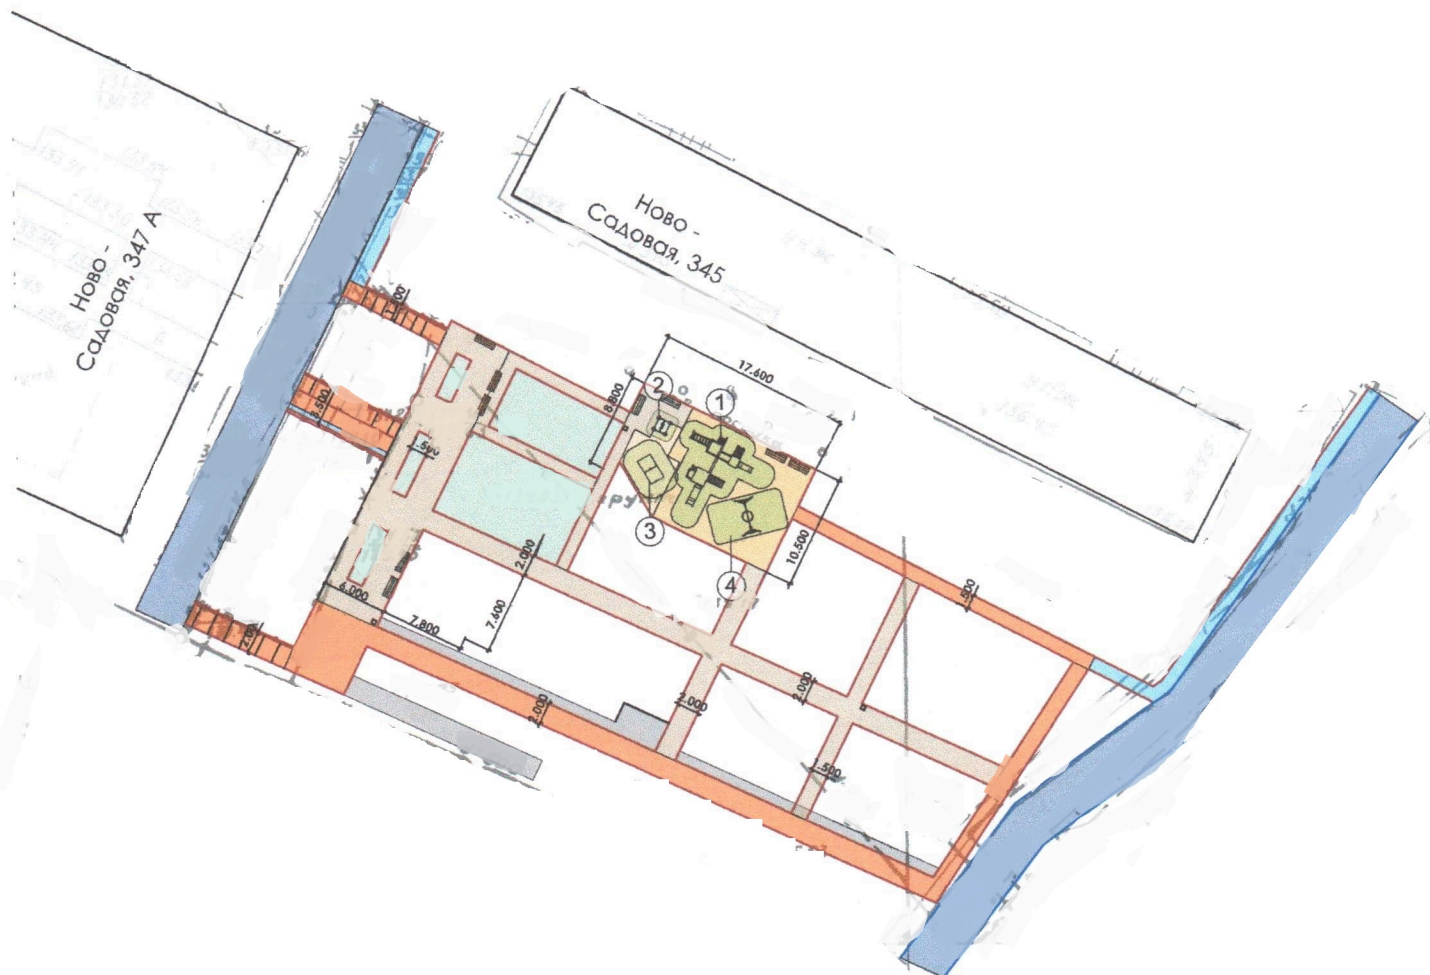

Схема благоустройства дворовой территории  
 Промышленный район, ул.Ново - Садовая, 347 А

- ① ДИК ✓
- ② Песочница ✓
- ③ Теннисный стол ✓
- ④ Качели - гнездо ✓

- Скамья - 5 шт. ✓
- Скамья со спинкой - 4 шт. ✓
- Урна - 3 шт. ✓
- БР 100x20x8
- БР 100x30x15
- Перила, h=1,0 м